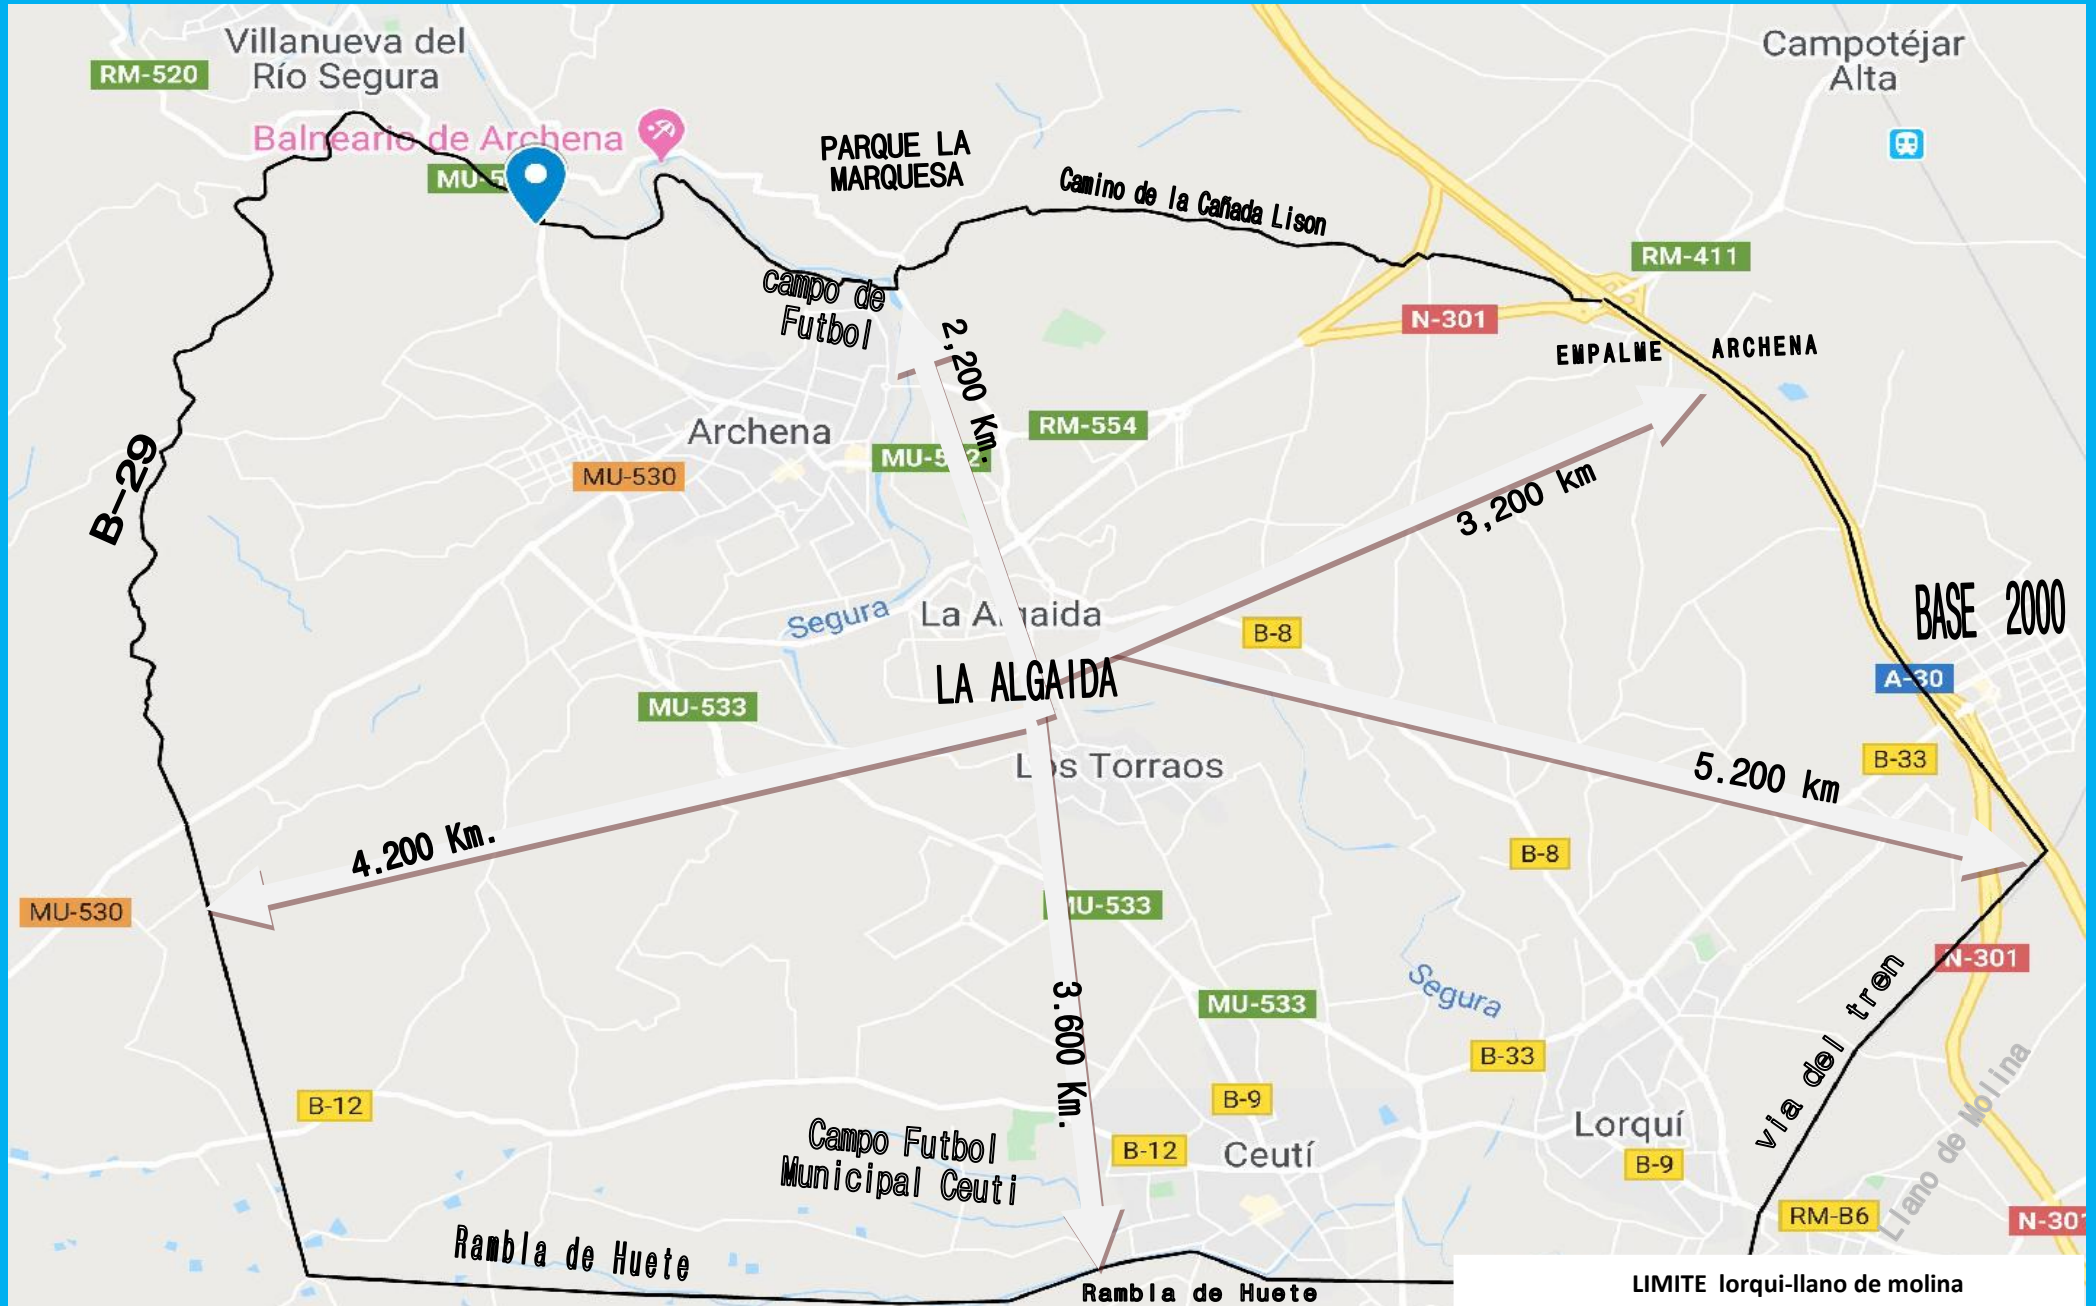

# LIMITES DEL CAMPO DE VUELO DE LA SOCIEDAD DE COLOMBICULTURA DE LA ALGAIDA

MAPA DEL CAMPO DE VUELO CON LOS PUNTOS DE REFERENCIA DEL MAXIMO DE VUELO DE LA PALOMA

LIMITE lorquí-Illano de molina

LAS PULLAS